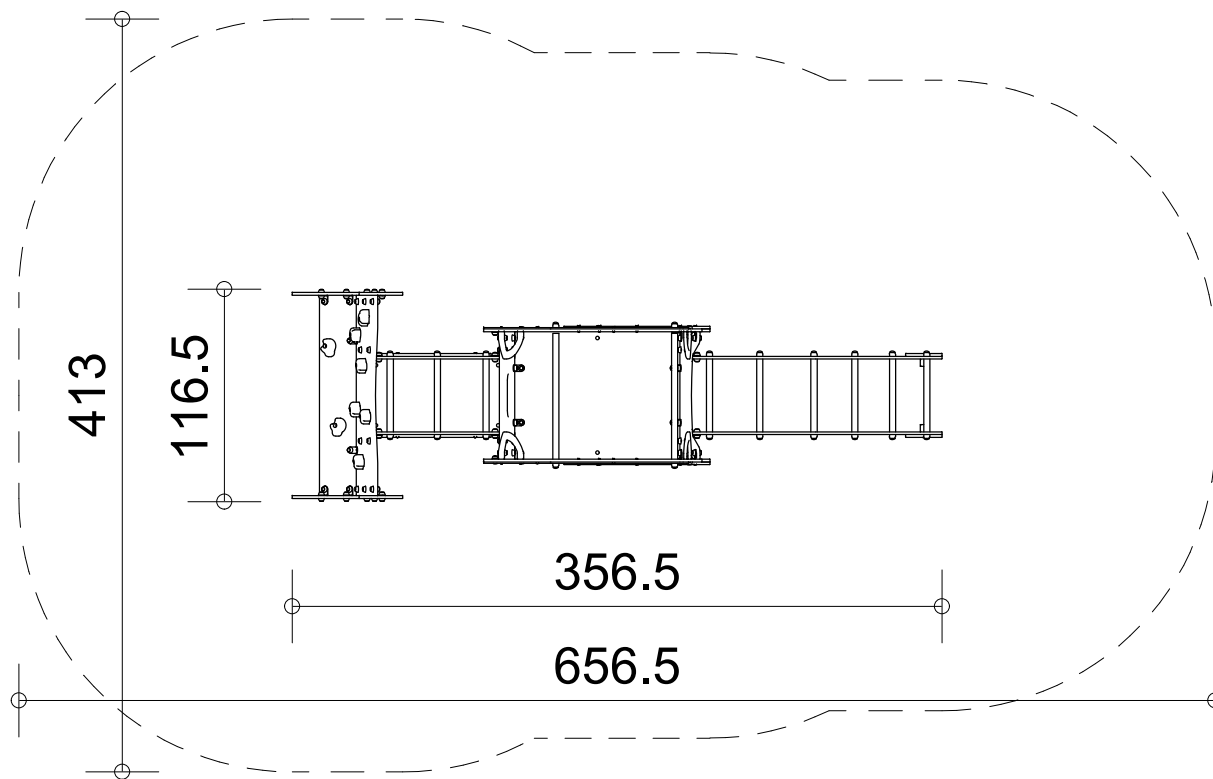

שופל

excavator MC-KP

excavator MC-KP